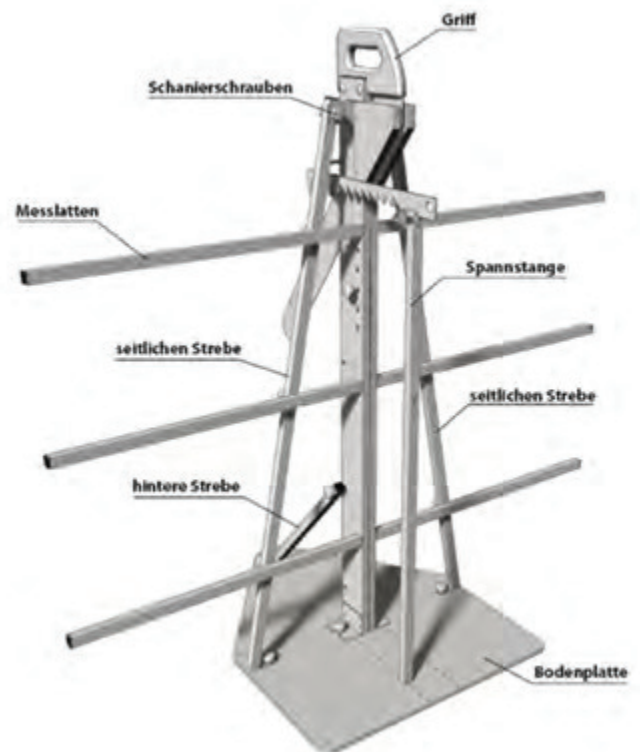

AUS DEM ANTRAG BZW. SACHBERICHT INNOVATIONSGUTSCHEIN A

Machbarkeitsprüfung. Durch Nutzerbefragung wurde ein Katalog mit erweiterten Produkthanforderungen erstellt. Ergonomische Gesichtspunkte sowie die Aspekte der Arbeitssicherheit und Arbeits erleichterung wurden berücksichtigt.

INNOVATIONSGUTSCHEIN B

Erstellung einer dreidimensionalen CAD Zeichnung anhand von Skizzen. Aus der 3-D Ansicht ergab sich eine Stückliste. Anhand dieser Stückliste und der Zeichnung wurde ein optimierter Prototyp erstellt.

UNTERNEHMEN

Werkzeug und Generalvertrieb
Heike Bleher
Am Rosenbächle 11
88489 Wain
www.speed-cutter.de

Branche: Dienstleistung, Handel
Beschäftigte: 3 Vollzeit, 1 Teilzeit

BETEILIGTE F&E-EINRICHTUNGEN

troublefixer.net
Jedelhauser Straße 18 · 89233 Neu-Ulm
www.troublefixer.net

raiffdesign
Büro für Gestaltung
Robert-Bosch-Straße 15 · 89264 Weißenhorn
www.raiffdesign.de